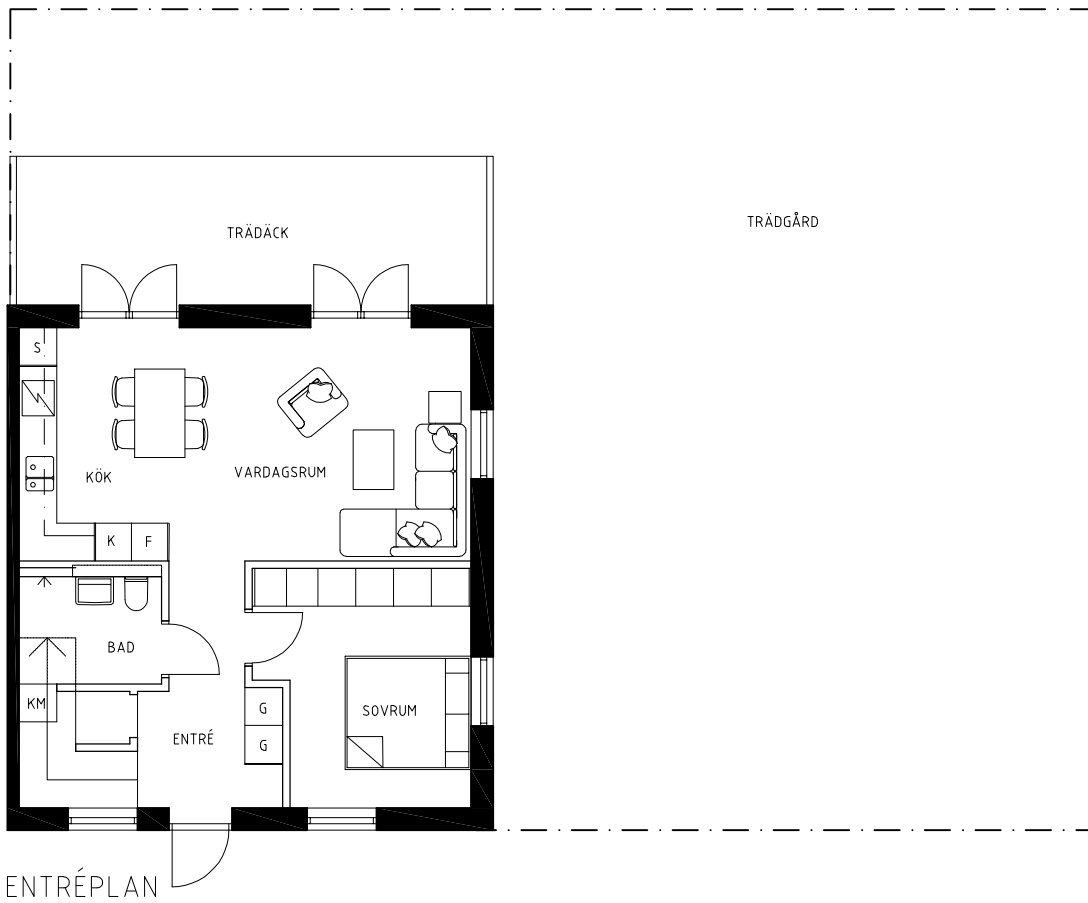

Smithsgården 5

A4
5 ROK 97 KVM
TRÄDGÅRD 159 KVM

PRIS 2 995 000 kr
AVGIFT CA 4 993 kr / MÅNAD

G	GARDEROB	K	KYL	KM	KOMBIMASKIN
S	STÄD	F	FRYS	T	TEKNIK