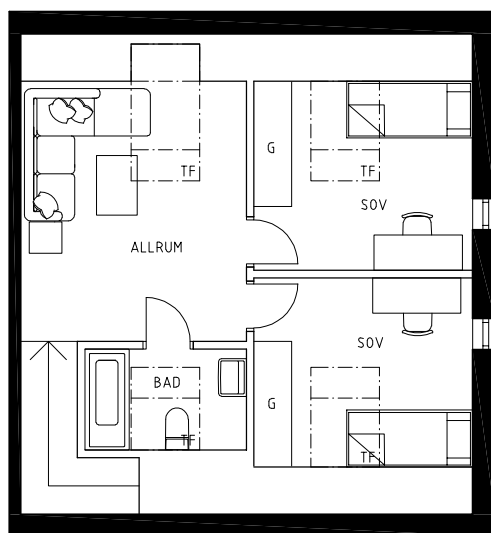

Smithsgården 5

A4
5 ROK 97 KVM
TRÄDGÅRD 159 KVM

PRIS 2 995 000 kr
AVGIFT CA 4 993 kr / MÅNAD

G	GARDEROB	K	KYL	KM	KOMBIMASKIN
S	STÄD	F	FRYS	T	TEKNIK