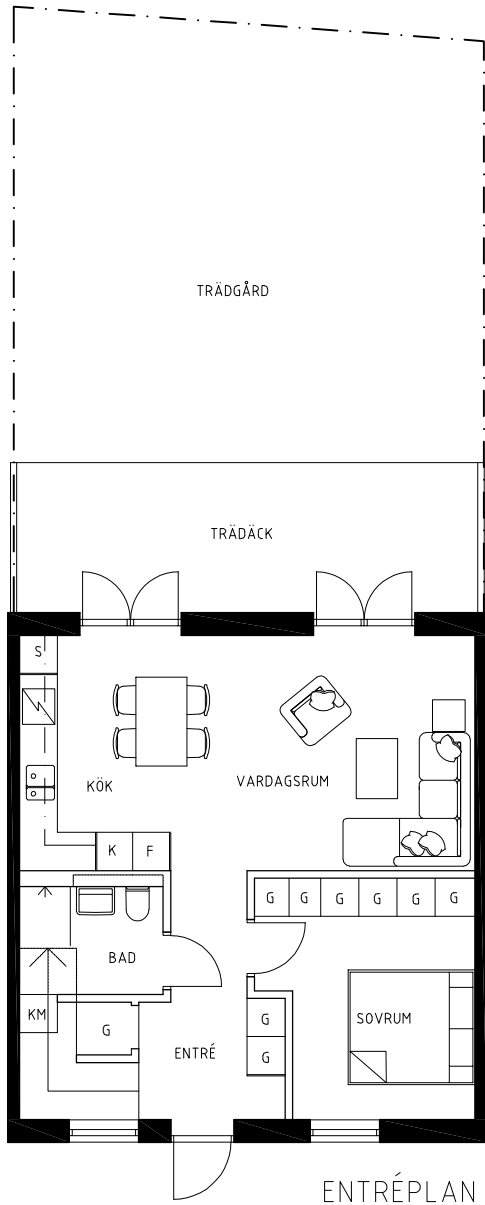

Smithsgården 5

B2

5 ROK 95 KVM
TRÄDGÅRD 68 KVM

PRIS 2 895 000 kr
AVGIFT CA 4 993 kr / MÅNAD

G	GARDEROB	K	KYL	KM	KOMBIMASKIN
S	STÅD	F	FRYS	T	TEKNIK