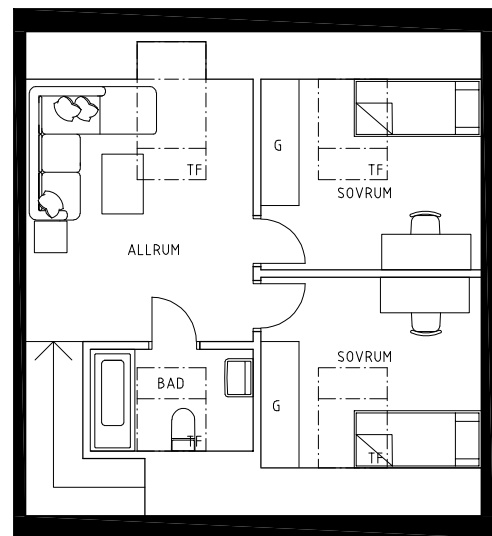

Smithsgården 5

B2

5 ROK 95 KVM
TRÄDGÅRD 68 KVM

PRIS 2 895 000 kr
AVGIFT CA 4 993 kr / MÅNAD

G	GARDEROB	K	KYL	KM	KOMBIMASKIN
S	STÅD	F	FRYS	T	TEKNIK