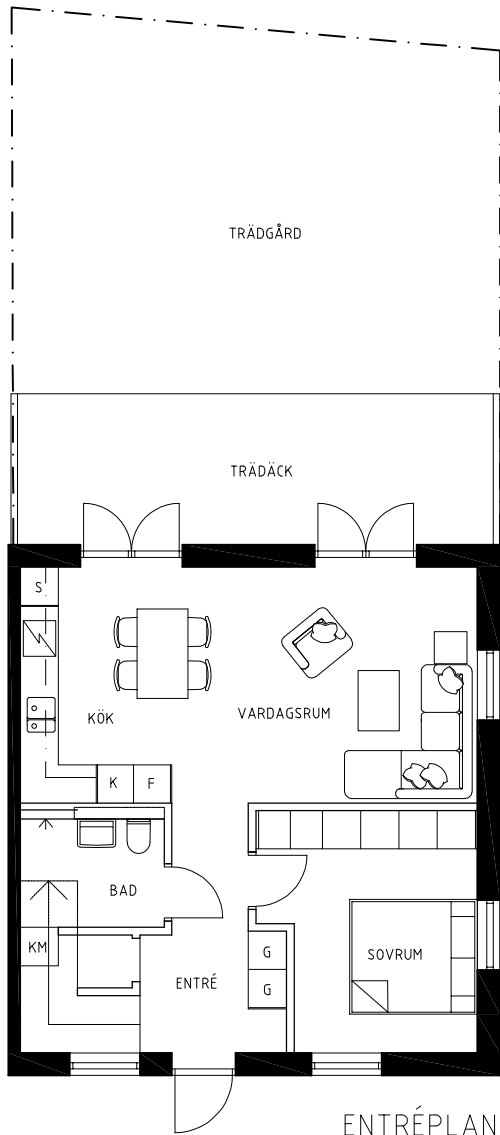

Smithsgården 5

B4
5 ROK 95 KVM
TRÄDGÅRD 62 KVM

PRIS 2 925 000 kr
AVGIFT CA 4 993 kr / MÅNAD

G	GARDEROB	K	KYL	KM	KOMBIMASKIN
S	STÄD	F	FRYS	T	TEKNIK