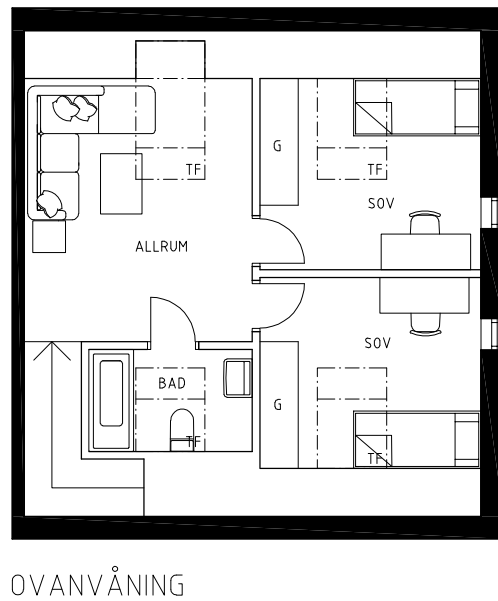

Smithsgården 5

B4
5 ROK 95 KVM
TRÄDGÅRD 62 KVM

PRIS 2 925 000 kr
AVGIFT CA 4 993 kr / MÅNAD

G	GARDEROB	K	KYL	KM	KOMBIMASKIN
S	STÄD	F	FRYS	T	TEKNIK