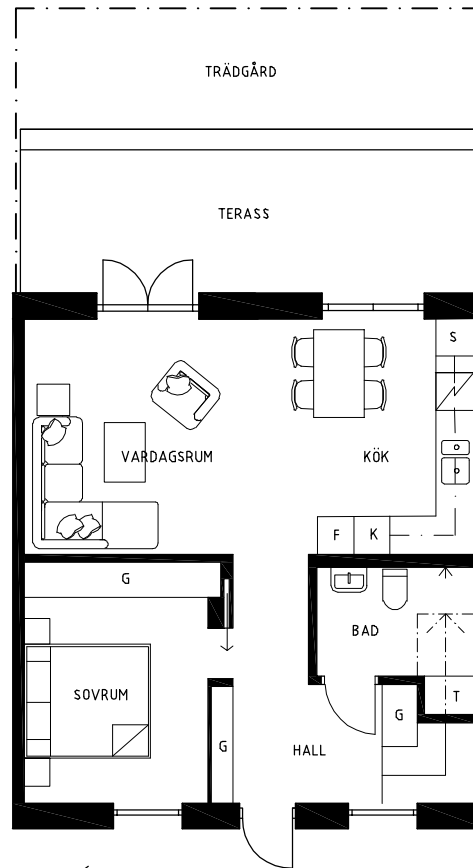

Smithsgården 5

A3
5 ROK 95 KVM
TRÄDGÅRD 33 KVM

PRIS 2 925 000 kr
AVGIFT 4 983 kr / MÅNAD

ENTRÉPLAN

ÖVANVÅNING

SKANBO
SKANDINAVISK BEHÖRVECKLING AB

G	GARDEROB	K	KYL	KM	KOMBIMASKIN
S	STÄD	F	FRYS	T	TEKNIK

AVVIKELSER KAN FÖREKOMMA