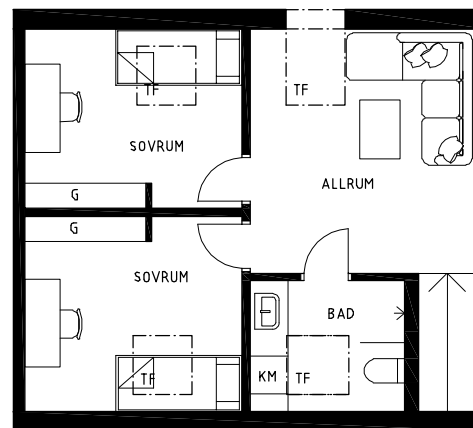

Smithsgården 5

A3
5 ROK 95 KVM
TRÄDGÅRD 33 KVM

PRIS 2 925 000 kr
AVGIFT 4 983 kr / MÅNAD

ENTRÉPLAN

ÖVANVÅNING

SKANBO
SKANDINAVISK BEHÖRVECKLING AB

G	GARDEROB	K	KYL	KM	KOMBIMASKIN
S	STÄD	F	FRYS	T	TEKNIK

AVVIKELSER KAN FÖREKOMMA