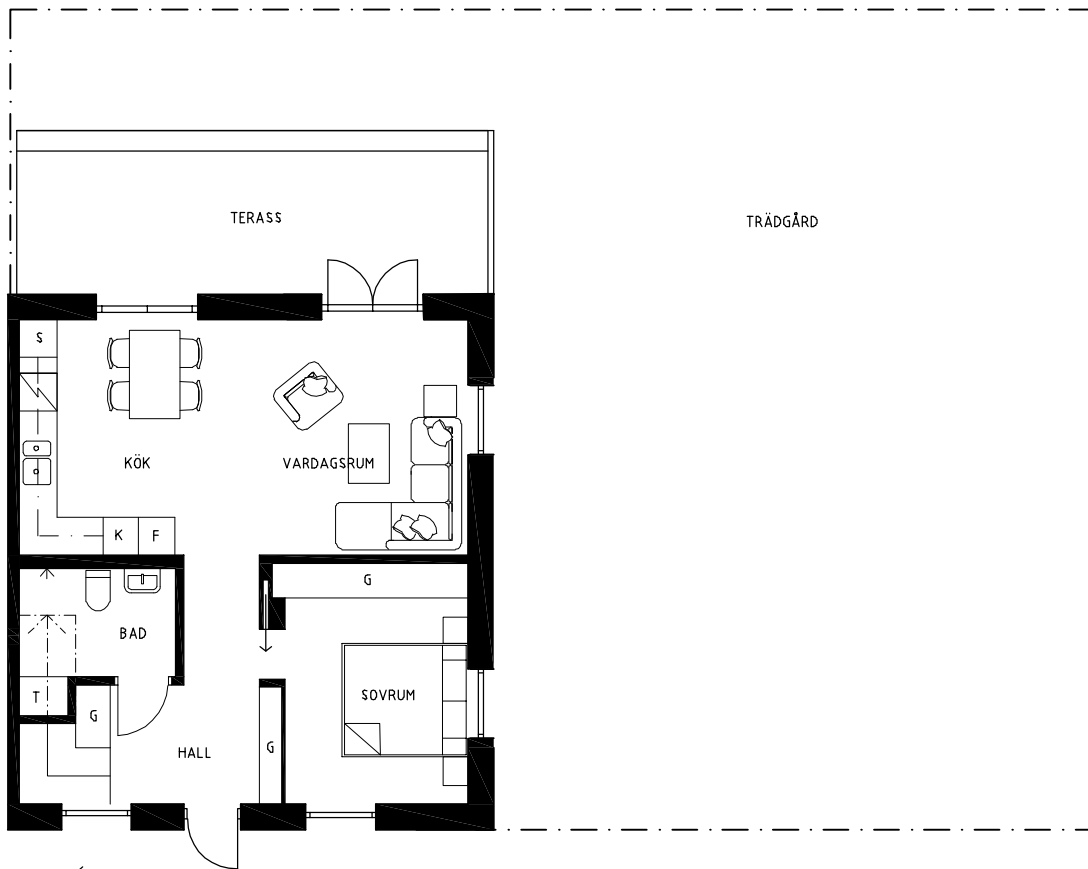

Smithsgården 5

ENTRÉPLAN

ÖVANVÅNING

A4
5 ROK 97 KVM
TRÄDGÅRD 159 KVM

PRIS 2 950 000 kr
 AVGIFT 4 983 kr / MÅNAD

G	GARDEROB	K	KYL	KM	KOMBIMASKIN
S	STÄD	F	FRYS	T	TEKNIK