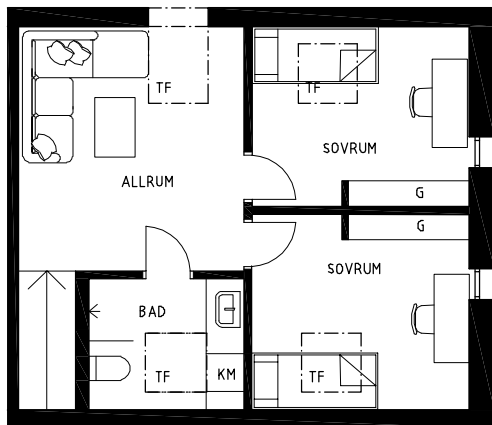

Smithsgården 5

ENTRÉPLAN

ÖVANVÅNING

A4
5 ROK 97 KVM
TRÄDGÅRD 159 KVM

PRIS 2 950 000 kr
 AVGIFT 4 983 kr / MÅNAD

G	GARDEROB	K	KYL	KM	KOMBIMASKIN
S	STÄD	F	FRYS	T	TEKNIK